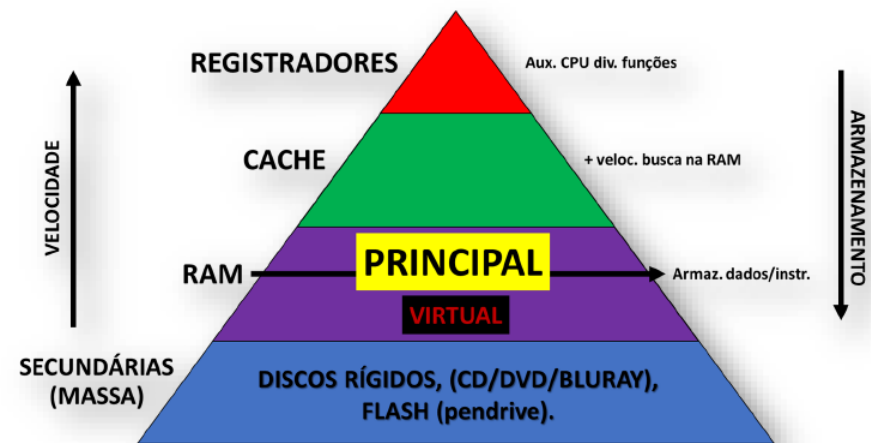

Capacidade de armazenamento (média comercial dos itens mais comuns)

- ✓ MEMÓRIA CACHE: 3 MB a 20MB em média
- ✓ MEMÓRIA ROM: 4MB em média
- ✓ MEMÓRIA RAM: 2 GB a 16 em média
- ✓ HDD: 120 GB a 2 TB em média
- ✓ SSD: 120 GB a 480 GB em média
- ✓ PENDRIVE: 4 GB a 2 TB em média